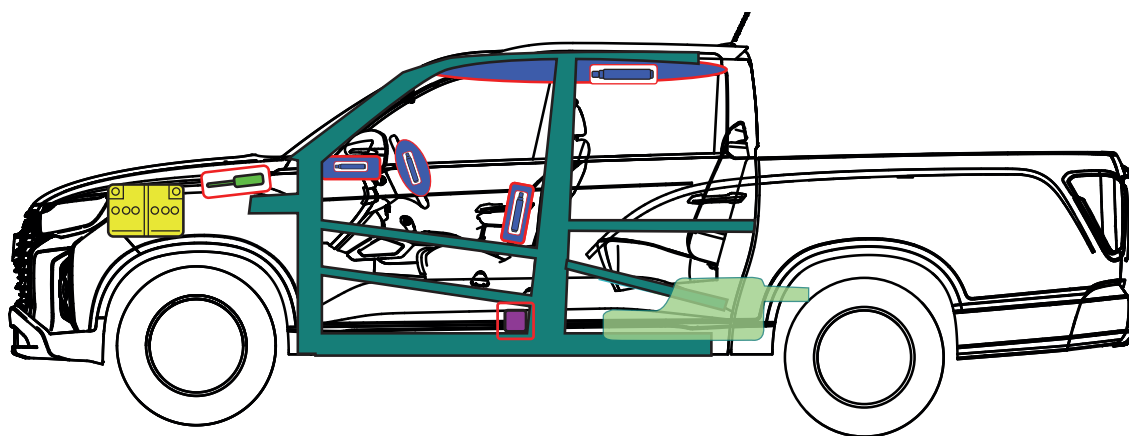

WIĘCEJ NIŻ MYŚLISZ
SSANGYONG
MADE IN KOREA

GRAND

MUSSO

Kłapka wlewu paliwa

Nazwa samochodu

	Poduszka powietrzna		Wzmocnienie konstrukcji / nadwozia		Moduł sterujący poduszki powietrznej		Generator gazowy
	Amortyzator gazowy		Akumulator		Zbiornik paliwa		Napinacz pasa bezpieczeństwa

KG MOBILITY GROUP

NAZWA MODELU

WAŻNE OD

NR STRONY

MUSSO (Q250)

04/2021

1/1